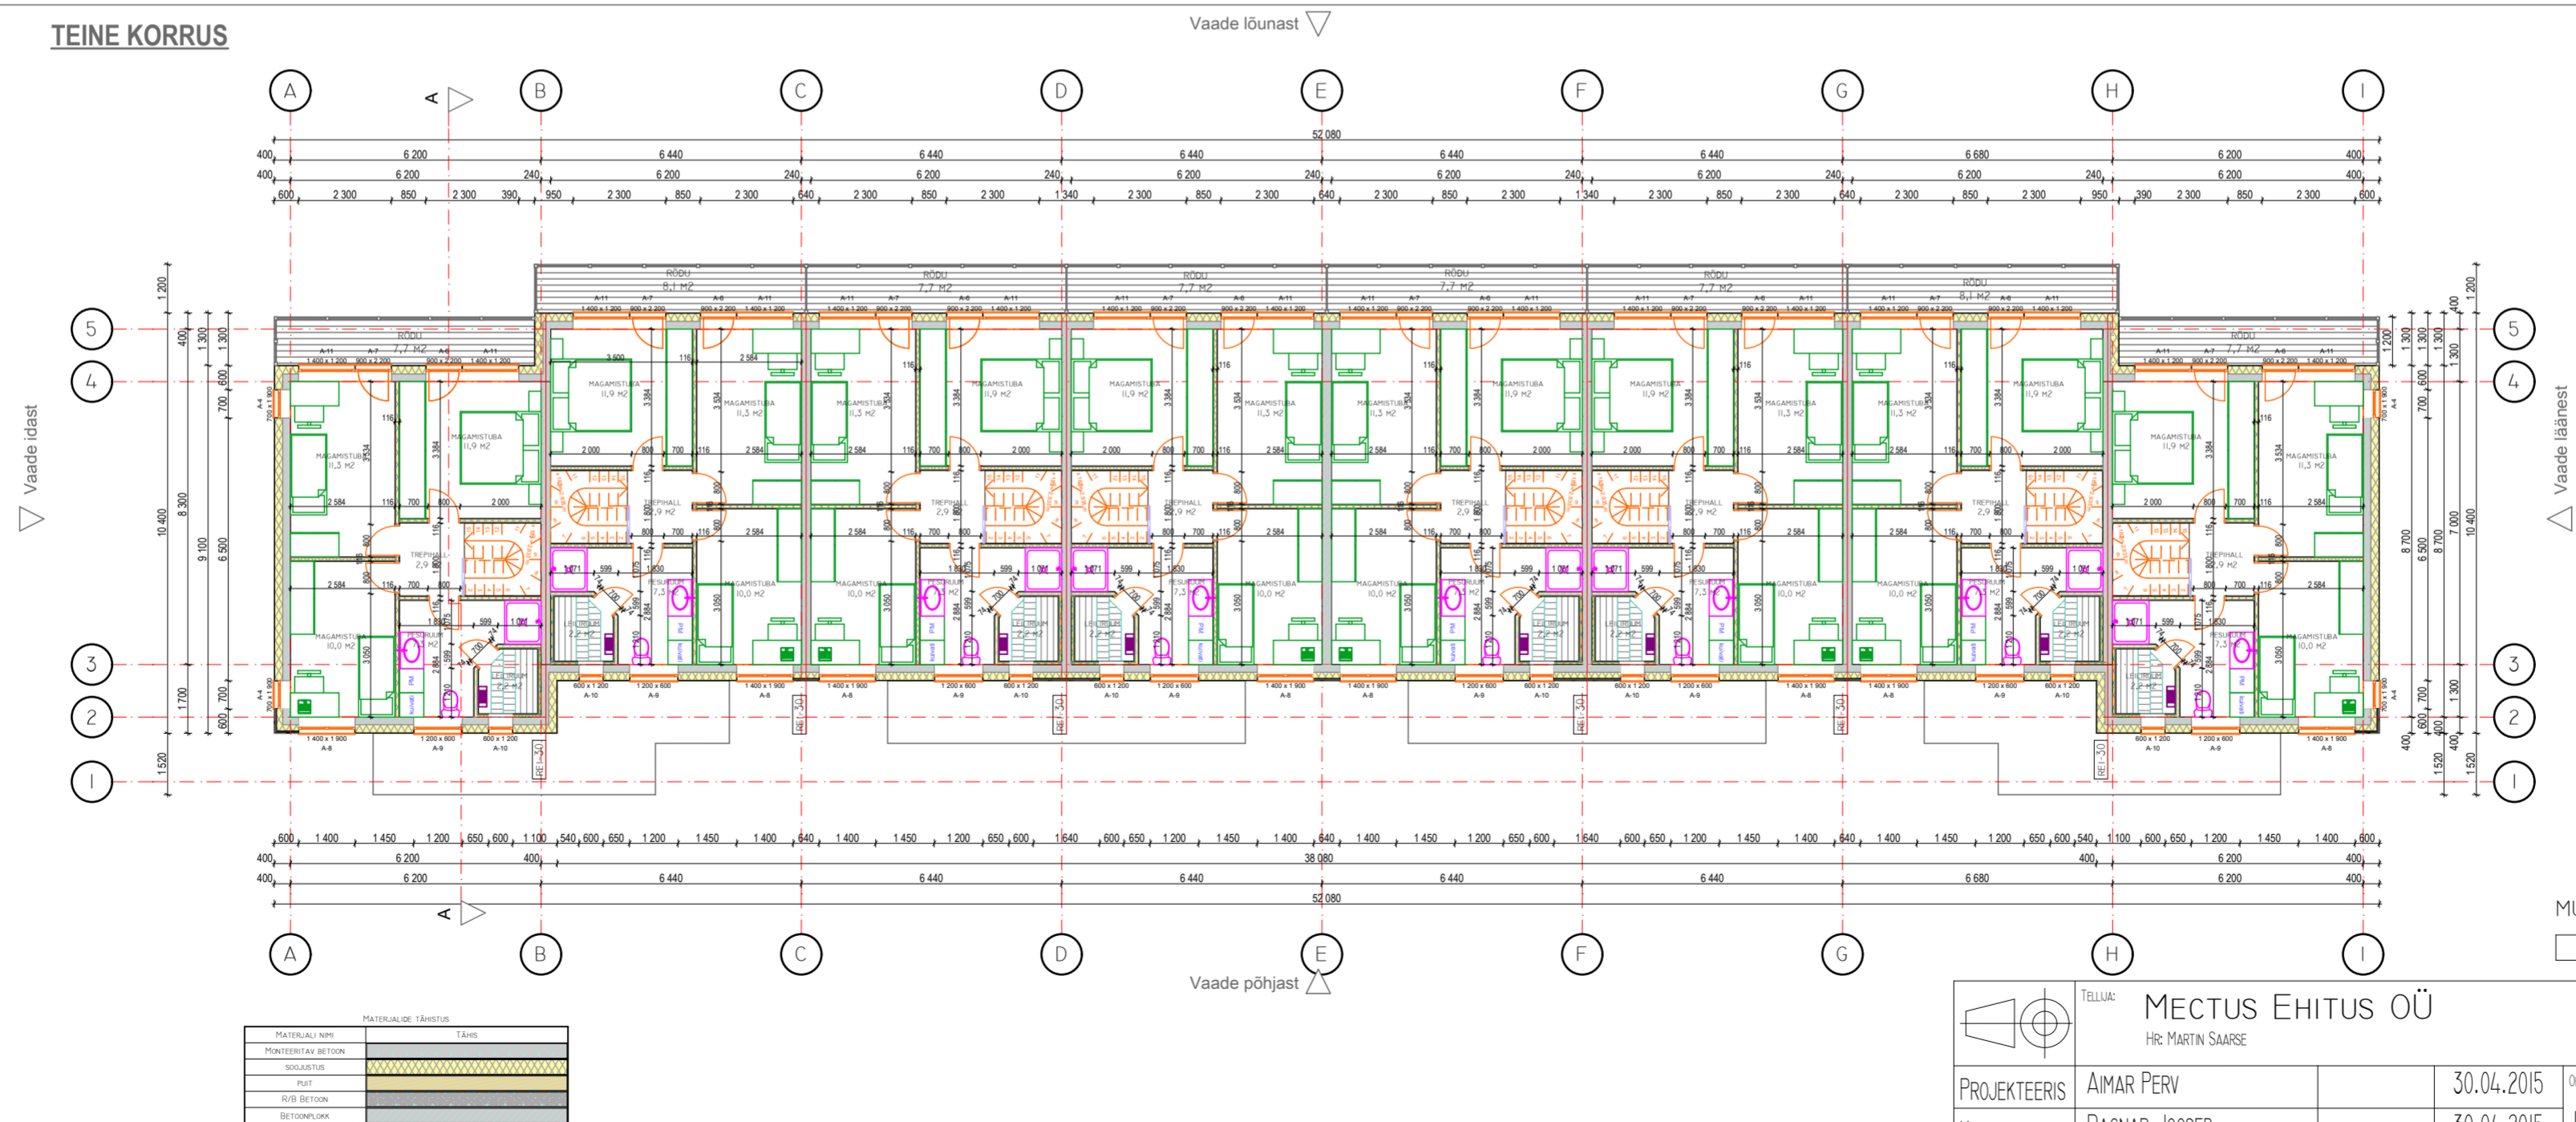

ESIMENE KORRUS

TEINE KORRUS

MUUDATUSED:

PROJEKTI MUUDATUS NR I. - 07.09.2015

|   |                          |   |
|---|--------------------------|---|
|  TELLUS: MECTUS EHITUS OÜ<br>HR: MARTIN SAARSE |                          | PROJEKTI NR: AP-02/15<br>MÕÖB: M 1:150  |
| PROJEKTEERIS: AIMAR PERV<br>KONTROLLIS: RAGNAR JOOSEP   | 30.04.2015<br>30.04.2015 | OBIEKTI NIMETUS: TARTUMAA, LUUNJA VALD<br>LOHKVA KÜLA, PILLIKOORI PÕIK 2/1<br>JOONISE NIMETUS: 1. KORRUS, 2. KORRUS |
| DISAINPROJEKT OÜ<br>MTR EEP000376<br>TEL. 5166669<br>TEL. 5182474   |                          | STANDUP: EELPROJEKT<br>OSK: ARHITEKTUURNE<br>LEHT: 3<br>LEHTI: 5 FORMAAT: A2-L                                      |