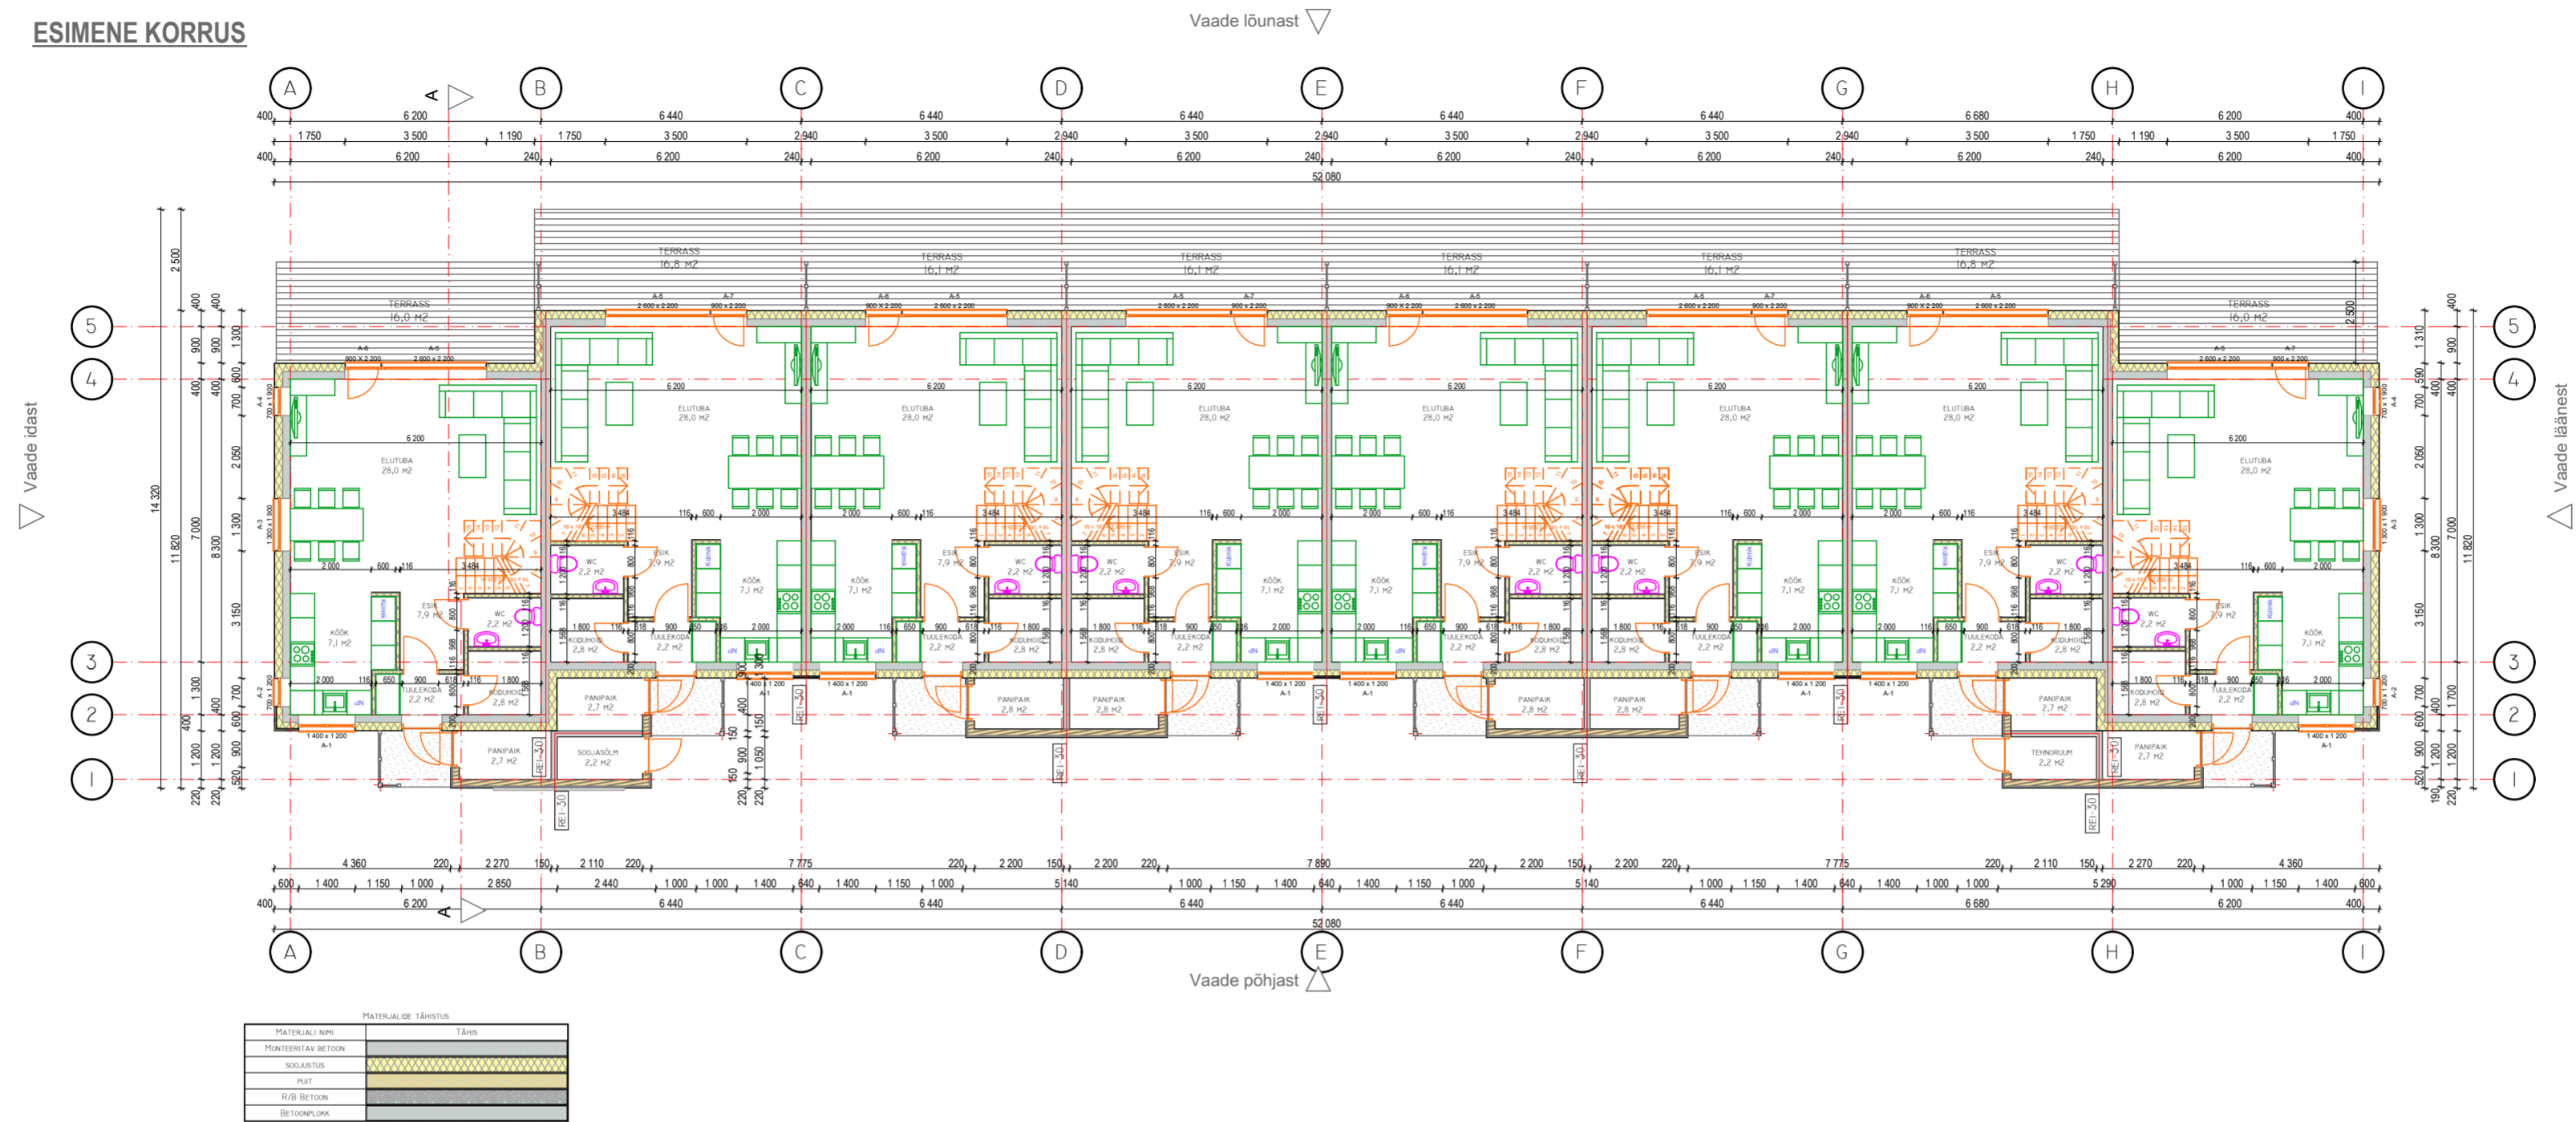

ESIMENE KORRUS

TEINE KORRUS

MUUDATUSED:

PROJEKTI MUUDATUS NR I. - 07.09.2015

|   |                          |   |
|---|--------------------------|---|
|  TELLUS: MECTUS EHITUS OÜ<br>HR: MARTIN SAARSE |                          | PROJEKTI NR: AP-02/15<br>MÕÖB: M 1:150  |
| PROJEKTEERIS: AIMAR PERV<br>KONTROLLIS: RAGNAR JOOSEP   | 30.04.2015<br>30.04.2015 | OBIEKTI NIMETUS: TARTUMAA, LUUNJA VALD<br>LOHKVA KÜLA, PILLIKOORI PÕIK 2/1<br>JOONISE NIMETUS: 1. KORRUS, 2. KORRUS |
| DISAINPROJEKT OÜ<br>MTR EEP000376<br>TEL. 5166669<br>TEL. 5182474   |                          | STANDUP: EELPROJEKT<br>OSK: ARHITEKTUURNE<br>LEHT: 3<br>LEHTI: 5 FORMAAT: A2-L                                      |